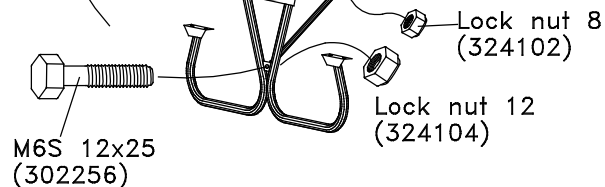

A	B	C	D
157059	2,91	1,50m	0,72m	0,45m
157095	2,91	1,30m	0,60m	0,35m
157259	2,91	1,50m	0,72m	0,45m

TYPE	157059	157095	157259
	157086	157086	157086
(3x)	157061	157092	157261
(4x)	150364	157047	157248

0,50h

Varje vecka
Every week
Jede woche
Chaque semaine

Varje säsong
Every season
Jedes Jahr
Chaque saison

MVBF 8x50 (304606) = 157095

MVBF 8x55 (304607) = 157059/259

2

3

MVBF 8x45 (304605)

Lock nut 8 (324102)