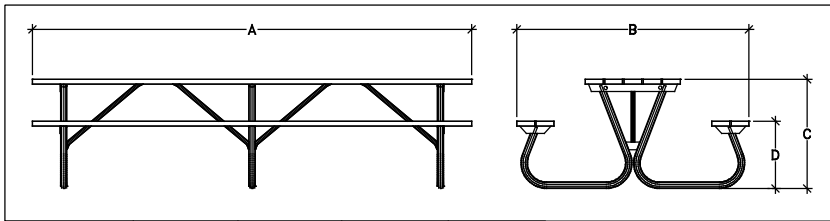

	A	B	C	D
157060	1,76m	1,50m	0,72m	0,45m
157090	1,76m	1,30m	0,60m	0,35m
157260	1,76m	1,50m	0,72m	0,45m

TYPE	157060	157090	157260
	157084	157084	157084
 (2x)	157061	157092	157261
 (2x)	150364	157047	157248

MVBF 8x50
(304606) =157090

MVBF 8x55
(304607) =157060/260

Lock nut 8
(324102)

Lock nut12
(324104)

③

MVBF 8x45
(304605)

Lock nut 8
(324102)

	A	B	C	D
157059	2,91	1,50m	0,72m	0,45m
157095	2,91	1,30m	0,60m	0,35m
157259	2,91	1,50m	0,72m	0,45m