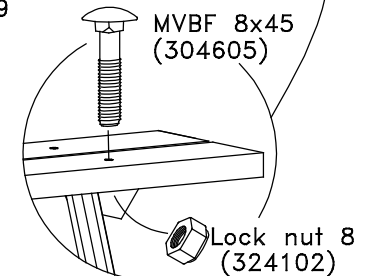

A	B	C	D
157059	2,91	1,50m	0,72m	0,45m
157095	2,91	1,30m	0,60m	0,35m
157259	2,91	1,50m	0,72m	0,45m

TYPE	157059	157095	157259
	157086	157086	157086
(3x)	157061	157092	157261
(4x)	150364	157047	157248

0,50h

Varje vecka
Every week
Jede woche
Chaque semaine

Varje säsong
Every season
Jedes Jahr
Chaque saison

MVBF 8x50 (304606) = 157095

MVBF 8x55 (304607) = 157059/259

2

3

MVBF 8x45 (304605)

Lock nut 8 (324102)