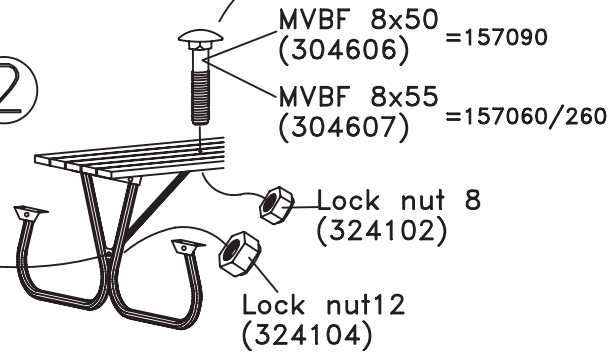

	A	B	C	D
157060	1,76m	1,50m	0,72m	0,45m
157090	1,76m	1,30m	0,60m	0,35m
157260	1,76m	1,50m	0,72m	0,45m

TYPE	157060	157090	157260
	157084	157084	157084
 (2x)	157061	157092	157261
 (2x)	150364	157047	157248

0,25h

Varje vecka
Every week
Jede woche
Chaque semaine

Varje säsong
Every season
Jedes Jahr
Chaque saison

①

M6S 12x25
(302256)

Lock nut 12
(324104)

②

M6S 12x25
(302256)

MVBF 8x50
(304606) =157090

MVBF 8x55
(304607) =157060/260

Lock nut 8
(324102)

Lock nut12
(324104)

③

MVBF 8x45
(304605)

Lock nut 8
(324102)

	A	B	C	D
157059	2,91	1,50m	0,72m	0,45m
157095	2,91	1,30m	0,60m	0,35m
157259	2,91	1,50m	0,72m	0,45m