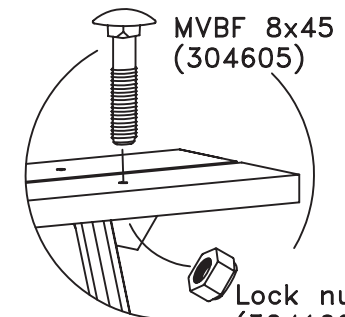

	A	B	C	D
157060	1,76m	1,50m	0,72m	0,45m
157090	1,76m	1,30m	0,60m	0,35m
157260	1,76m	1,50m	0,72m	0,45m

TYPE	157060	157090	157260
	157084	157084	157084
 (2x)	157061	157092	157261
 (2x)	150364	157047	157248

0,25h

Varje vecka
Every week
Jede woche
Chaque semaine

Varje säsong
Every season
Jedes Jahr
Chaque saison

①

M6S 12x25
(302256)

Lock nut 12
(324104)

②

M6S 12x25
(302256)

MVBF 8x50
(304606) =157090

MVBF 8x55
(304607) =157060/260

Lock nut 8
(324102)

Lock nut12
(324104)

③

MVBF 8x45
(304605)

Lock nut 8
(324102)

	A	B	C	D
157059	2,91	1,50m	0,72m	0,45m
157095	2,91	1,30m	0,60m	0,35m
157259	2,91	1,50m	0,72m	0,45m